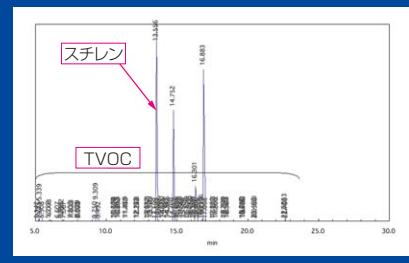

<特長>

- スチレンフリー／低VOC／低臭気
- 各種用途への製品ラインアップ
塗料、化粧板用:高硬度、高光沢
塗り床材用:表面硬化性

<性能例>

- VOCデータ(化粧板用樹脂)
～チャンバー法／GC-MSチャート

現行SMタイプ

ノンステレンタイプ

アクアライト
KE-710シリーズ

Variation