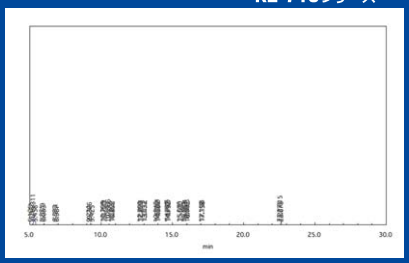

<特長>

- スチレンフリー／低VOC／低臭気
- 各種用途への製品ラインアップ
塗料、化粧板用:高硬度、高光沢
塗り床材用:表面硬化性

<性能例>

- VOCデータ(化粧板用樹脂)
～チャンバー法／GC-MSチャート

現行SMタイプ

ノンステレンタイプ

アクアライト
KE-710シリーズ

Variation